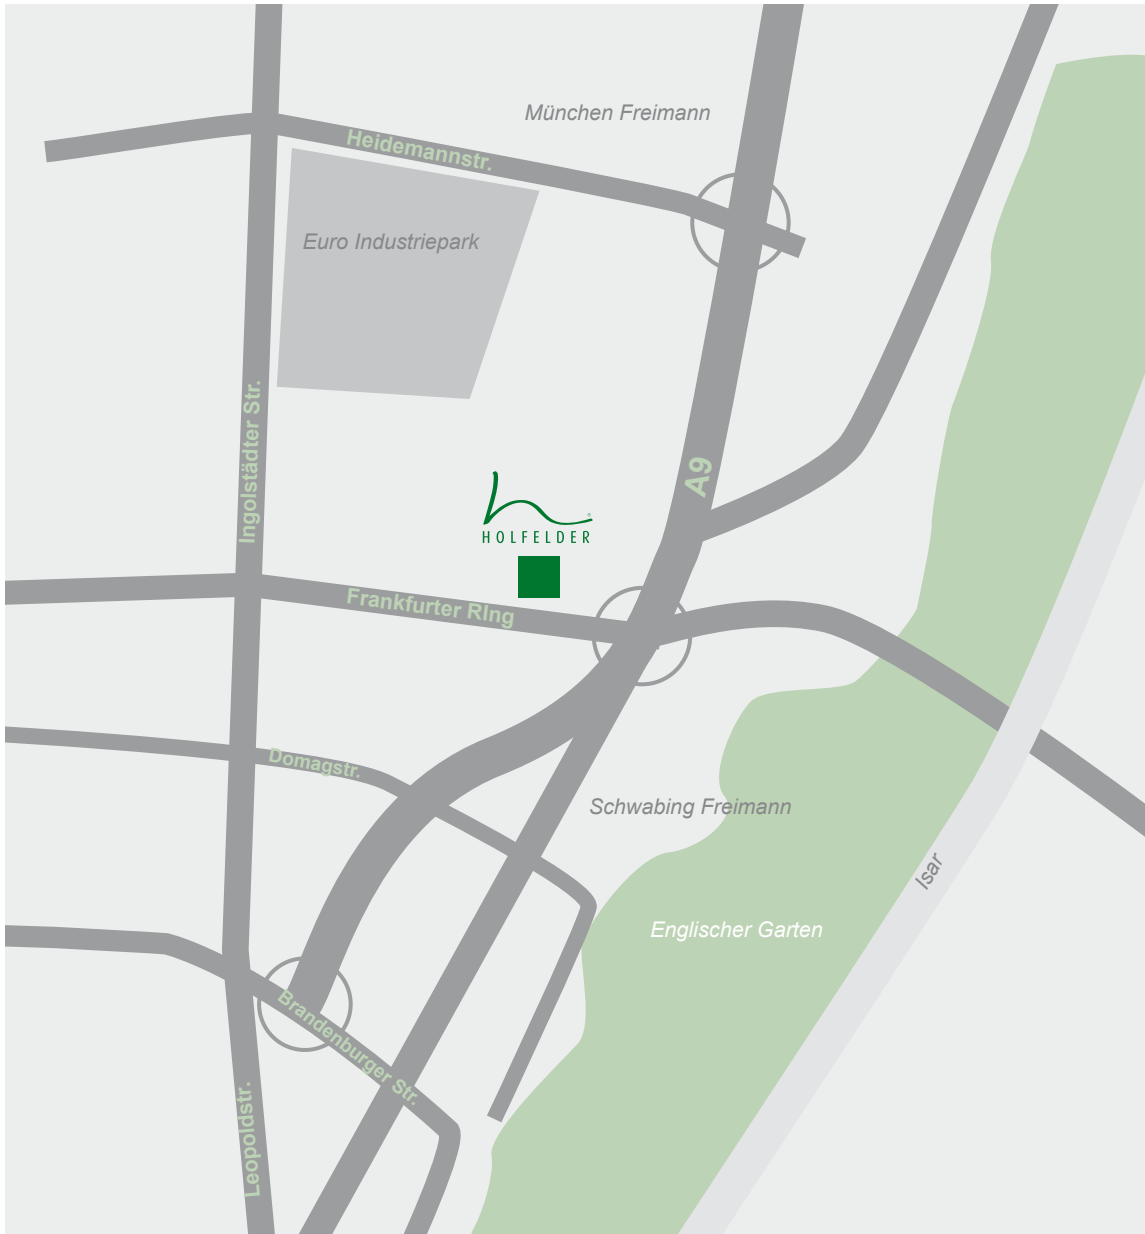

Anfahrtsplan

Holfelder GmbH | Frankfurter Ring 247 | 80807 München
Fon 089/324256-0 | Fax 089/324256-15 | info@holfeldergmbh.de